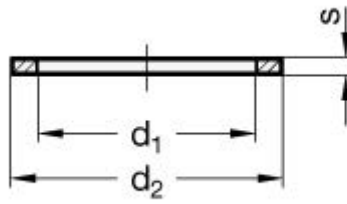

Varenummer: 207603CU2631A

Beskrivelse: E+G Pakning DIN 7603-CU-26-31-A

## Mål

---

$d_1 = 26$

$d_2 = 31$

$d_{103} = 26.3$

$d_{202} = 30.9$

DIN = M26x1.5

$s = 2$